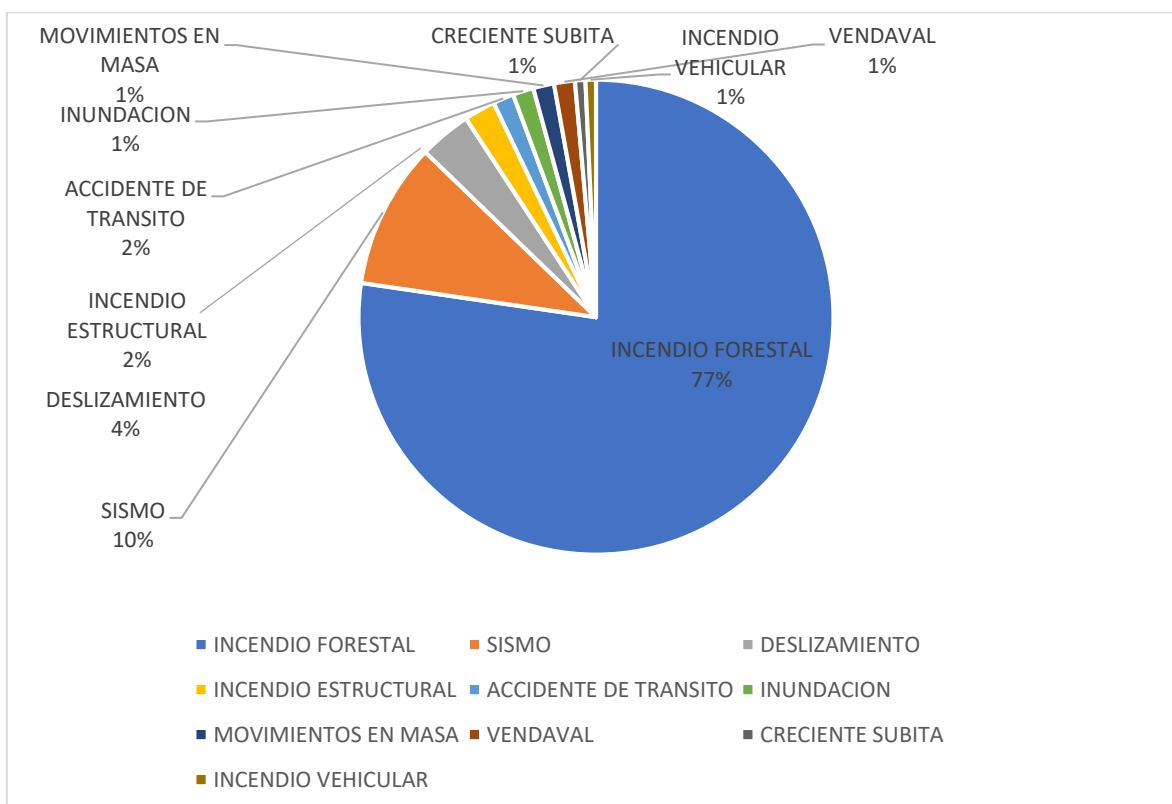

PROPORCION EVENTOS REPORTADOS– AGOSTO 2023

Grafica No.2 – Proporción de emergencias reportadas – Agosto 2023

Fuente de información: Sistema de información SAGA.