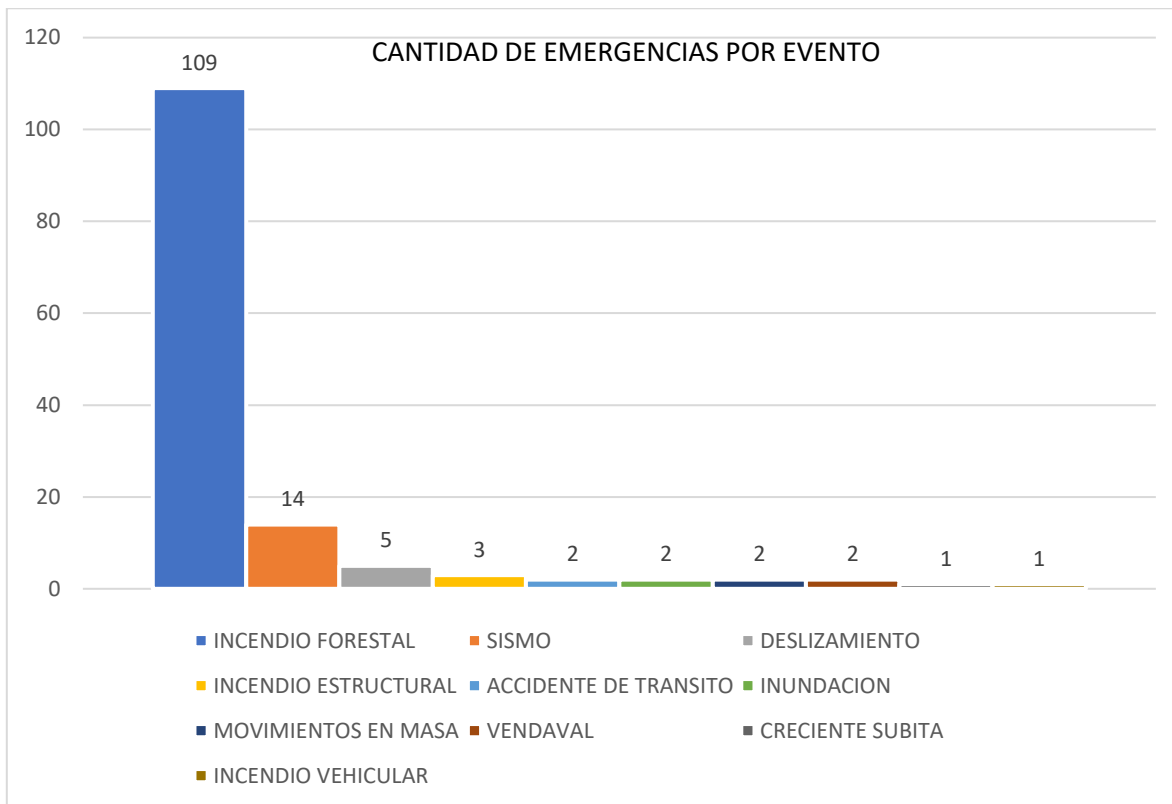

CANTIDAD DE EMERGENCIAS - AGOSTO 2023

Grafica No.1 – Cantidad de emergencias reportadas por boletín, discriminado por tipo de evento – Agosto 2023

Fuente de información: Sistema de información SAGA