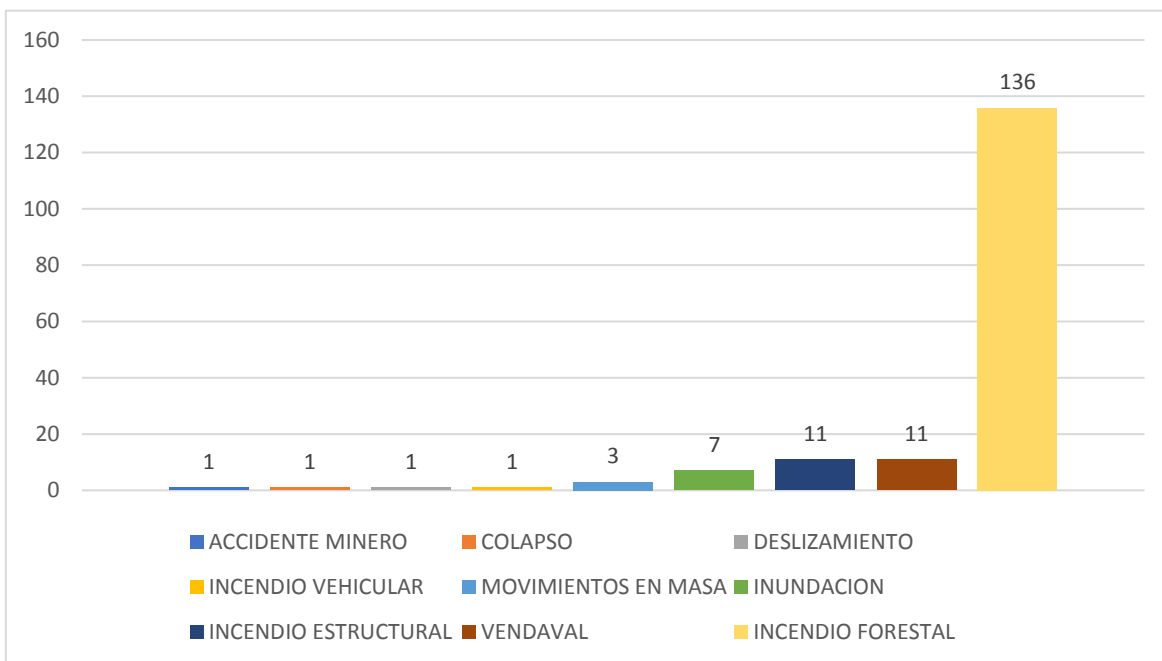

CANTIDAD DE EMERGENCIAS - SEPTIEMBRE 2023

Grafica No.1 – Cantidad de emergencias reportadas por boletín, discriminado por tipo de evento – Septiembre 2023

Fuente de información: Sistema de información SAGA