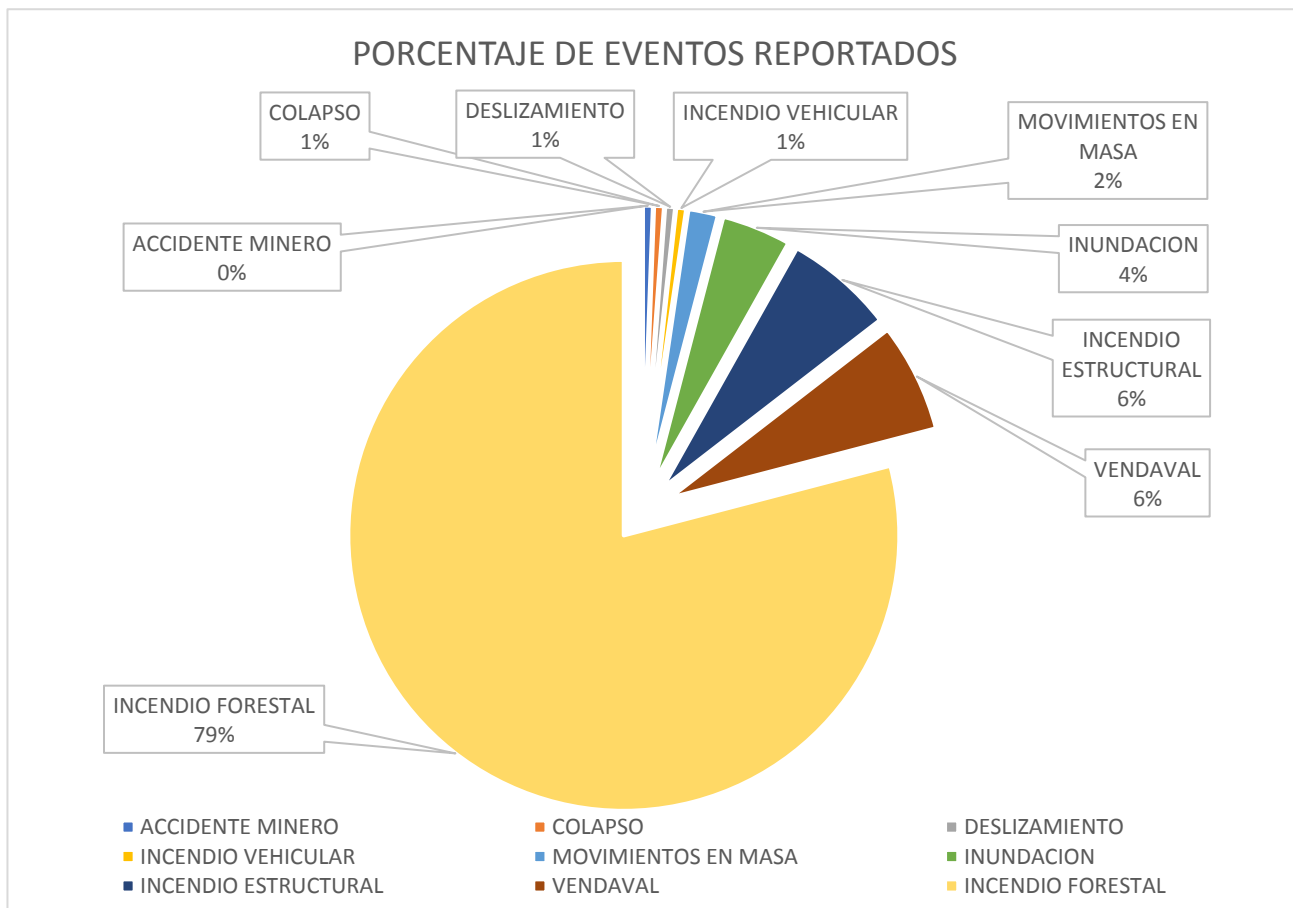

133	VIOTA	INCENDIO FORESTAL	Cerrado
134	VIOTA	INCENDIO FORESTAL	Cerrado
135	SOACHA	INCENDIO FORESTAL	Cerrado
136	UBAQUE	INCENDIO FORESTAL	Cerrado
137	UBAQUE	INCENDIO FORESTAL	Cerrado
138	VILLETA	INCENDIO FORESTAL	Cerrado
139	SASAIMA	INCENDIO FORESTAL	Cerrado
140	VILLETA	INCENDIO FORESTAL	Cerrado
141	SASAIMA	INCENDIO FORESTAL	Cerrado
142	SASAIMA	INCENDIO FORESTAL	Cerrado
143	UBATE	INCENDIO FORESTAL	Cerrado
144	SIBATE	INCENDIO FORESTAL	Cerrado
145	VIOTA	INCENDIO FORESTAL	Cerrado
146	VIOTA	INCENDIO FORESTAL	Cerrado
147	SOACHA	INCENDIO FORESTAL	Cerrado
148	APULO	INCENDIO FORESTAL	Cerrado
149	PANDI	INCENDIO FORESTAL	Cerrado
150	VIOTA	INCENDIO FORESTAL	Cerrado
151	LA PENNA	INCENDIO ESTRUCTURAL	Cerrado
152	LA PENNA	INCENDIO FORESTAL	Cerrado
153	SAN FRANCISCO	INCENDIO FORESTAL	Cerrado
154	SAN BERNARDO	INCENDIO FORESTAL	Cerrado
155	PANDI	INCENDIO FORESTAL	Cerrado
156	BOJACA	INCENDIO FORESTAL	Cerrado
157	SASAIMA	INCENDIO FORESTAL	Cerrado
158	SASAIMA	INCENDIO FORESTAL	Cerrado
159	ARBELAEZ	INCENDIO ESTRUCTURAL	Cerrado
160	EL ROSAL	INCENDIO ESTRUCTURAL	Cerrado
161	VILLETA	INCENDIO ESTRUCTURAL	Cerrado
162	APULO	INCENDIO FORESTAL	Cerrado
163	VILLETA	INCENDIO FORESTAL	Cerrado
164	APULO	INCENDIO FORESTAL	Cerrado
165	PACHO	INCENDIO FORESTAL	Cerrado
166	SAN BERNARDO	INCENDIO FORESTAL	En atención
167	LA VEGA	INCENDIO FORESTAL	En atención
168	AGUA DE DIOS	INCENDIO FORESTAL	Cerrado
169	NILO	INCENDIO FORESTAL	Cerrado
170	PACHO	INCENDIO FORESTAL	Cerrado
171	SOACHA	INCENDIO FORESTAL	Cerrado
172	BOJACA	INCENDIO FORESTAL	Cerrado

Tabla No. 1: Relación de emergencias reportadas a través de CITEI, por municipio y estado – Septiembre 2023.

Fuente de información: Sistema de información SAGA.

CANTIDAD DE EMERGENCIAS - SEPTIEMBRE 2023

Grafica No.1 – Cantidad de emergencias reportadas por boletín, discriminado por tipo de evento – Septiembre 2023

Fuente de información: Sistema de información SAGA

PROPORCION EVENTOS REPORTADOS– SEPTIEMBRE 2023