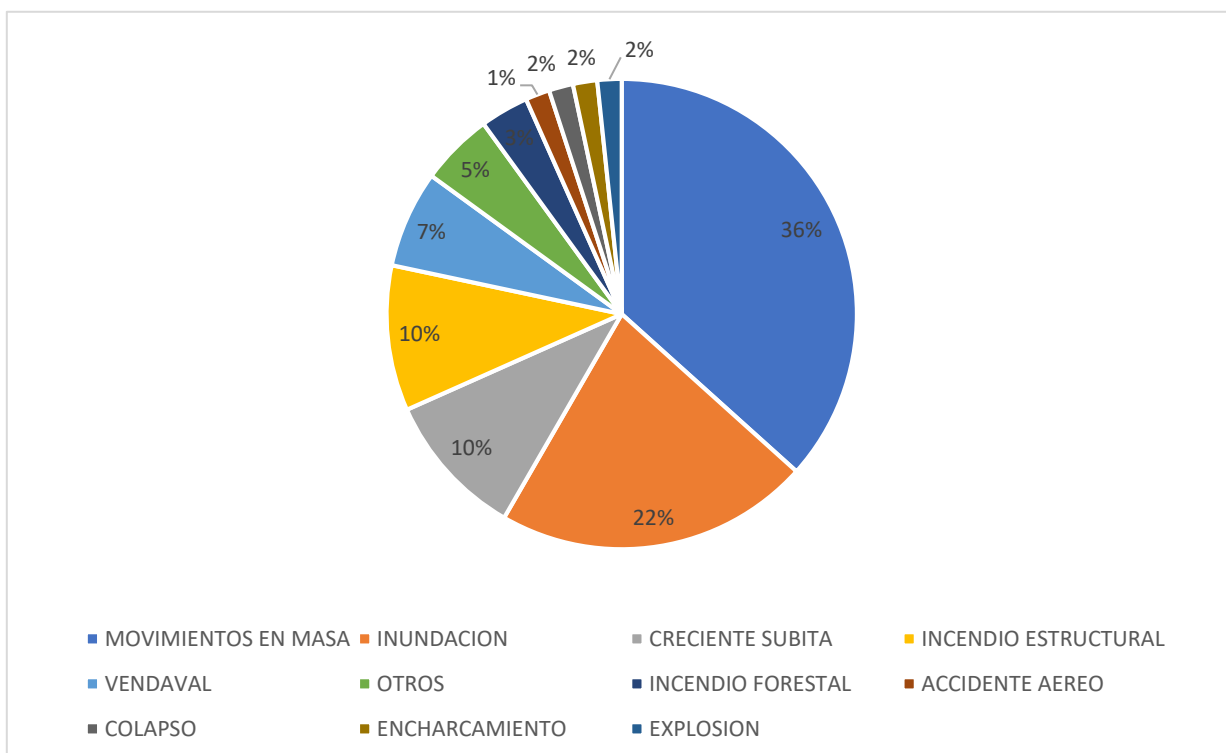

Tabla No. 1: Relación de emergencias reportadas a través de CITEL, por municipio y estado – Abril 2023.

Fuente de información: Sistema de información SAGA.

CANTIDAD DE EMERGENCIAS - ABRIL 2023

Grafica No.1 – Cantidad de emergencias reportadas por boletín, discriminado por tipo de evento – Abril 2023

Fuente de información: Sistema de información SAGA

PROPORCION EVENTOS REPORTADOS– ABRIL 2023

Grafica No.2 – Proporción de emergencias reportadas – Abril 2023

Fuente de información: Sistema de información SAGA.