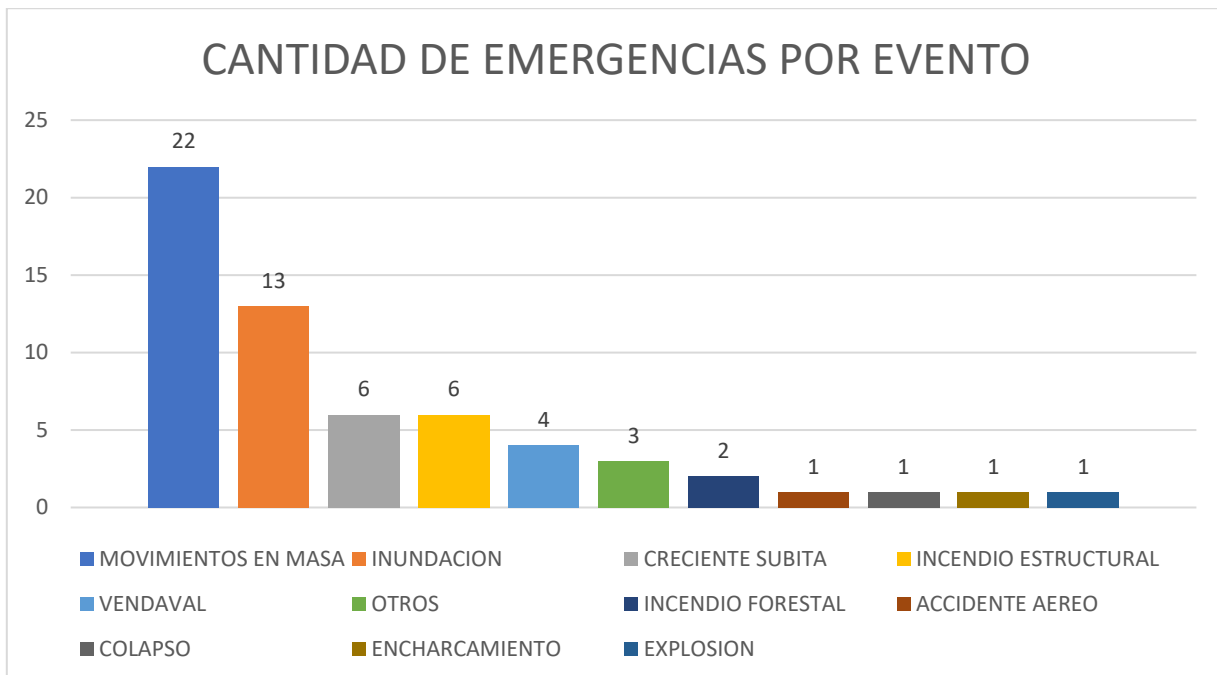

CANTIDAD DE EMERGENCIAS - ABRIL 2023

Grafica No.1 – Cantidad de emergencias reportadas por boletín, discriminado por tipo de evento – Abril 2023

Fuente de información: Sistema de información SAGA